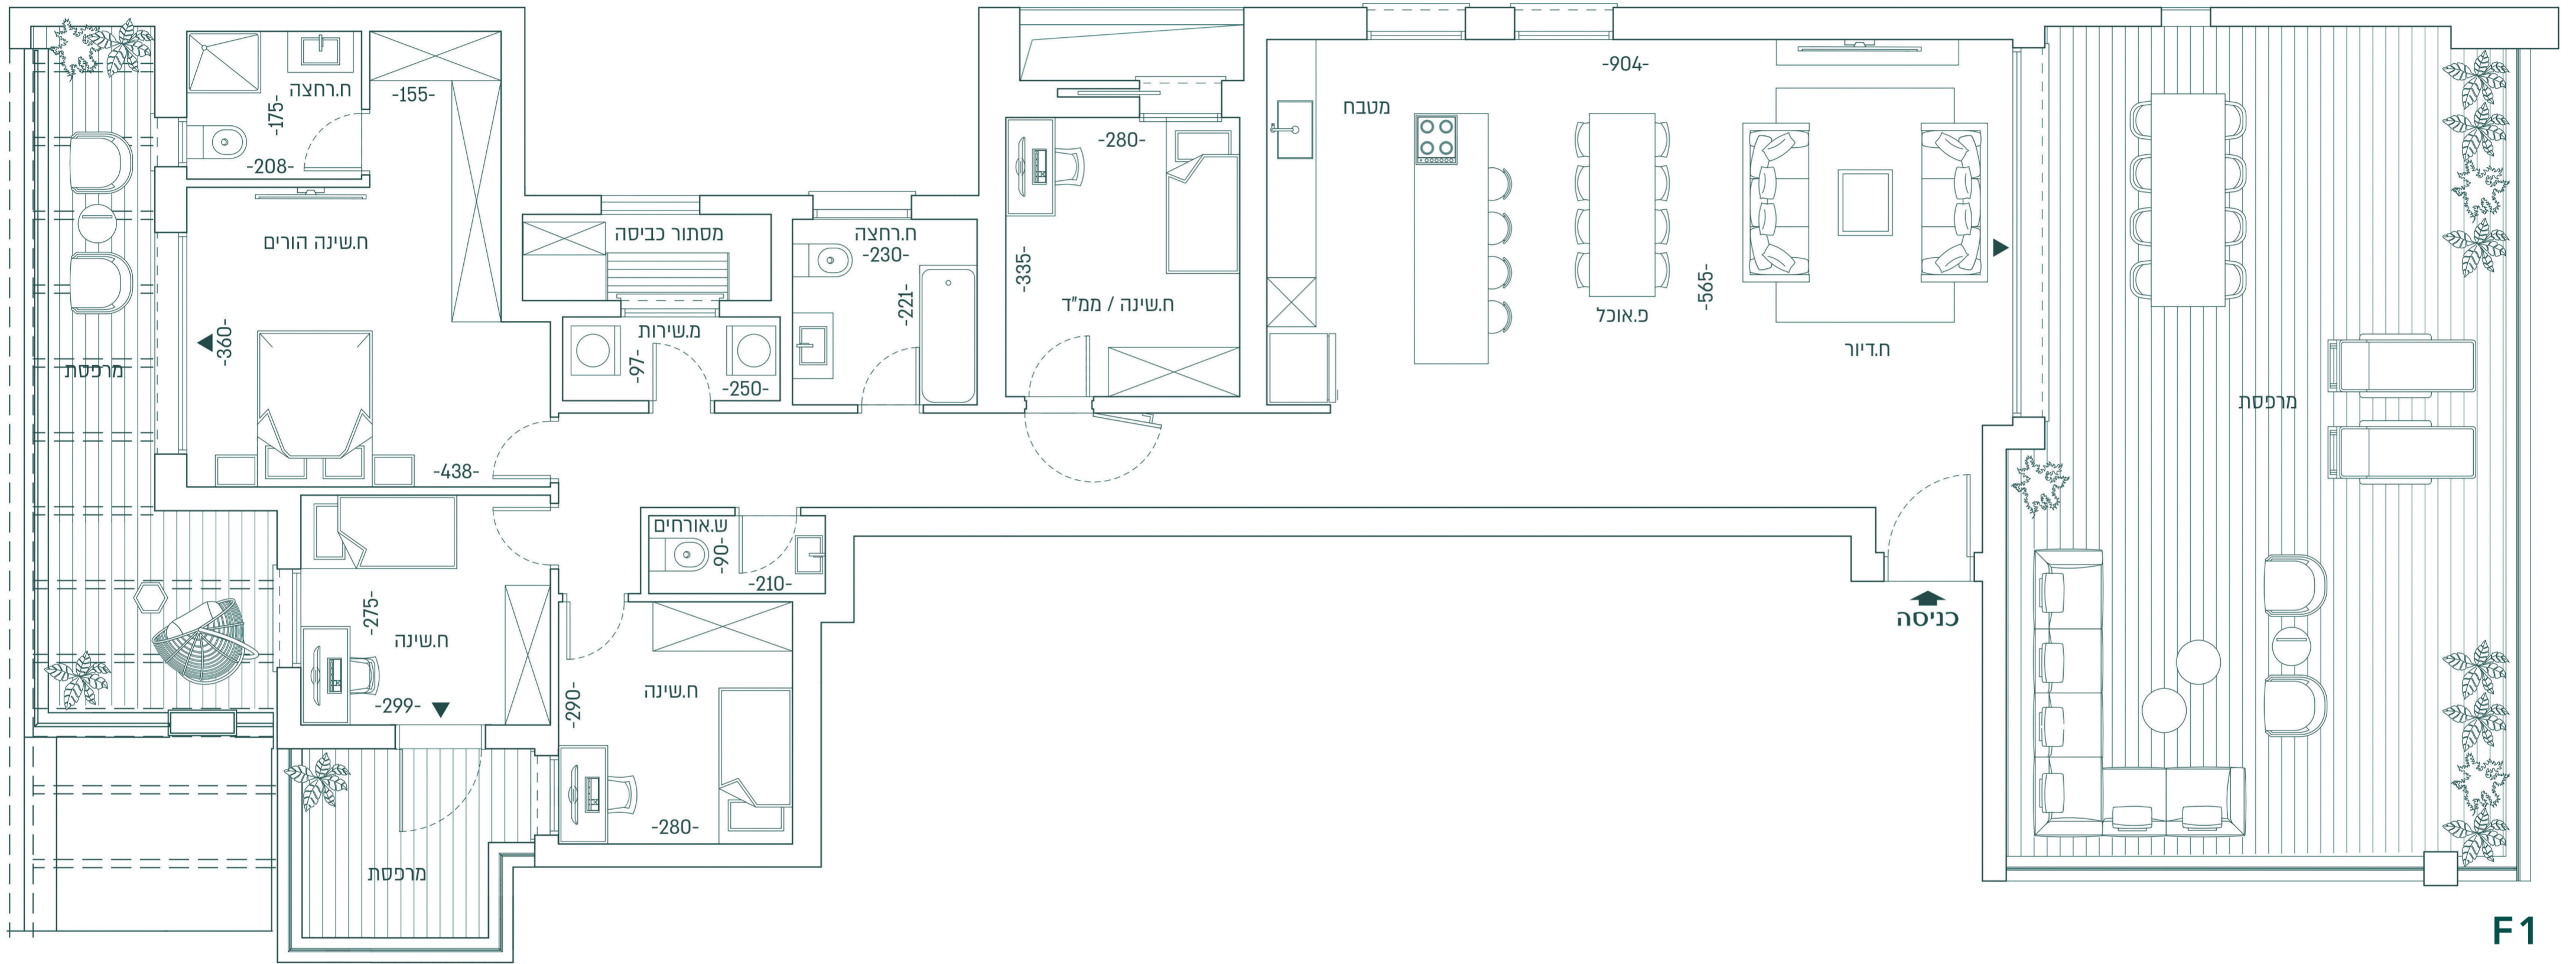

# שקד סנטרל

איכות חיים אורבנית בלב הטבע

מבית עץ השקד

**F1**

פנטהאוז 5 חדרים | קומה 17

בניין A כיוון: צפון, מזרח, דרום

בניין B כיוון: צפון, מערב, דרום

שטח הדירה 151 מ"ר

שטח המרפסות 87 מ"ר

\*כל הפרטים לעיל לרבות המידע, התמונות, ההדמיות, הריהוט וכי"ב הינם להמחשה בלבד ואין בהם כדי לחייב את היזמים בכל דרך ואופן שהו. את היזמים יחייבו רק הסכם מכר חתום כדן, וכן התשריטים, התוכניות והמפרטים שיצורפו לו. הריהוט להמחשה בלבד. טל.ח.