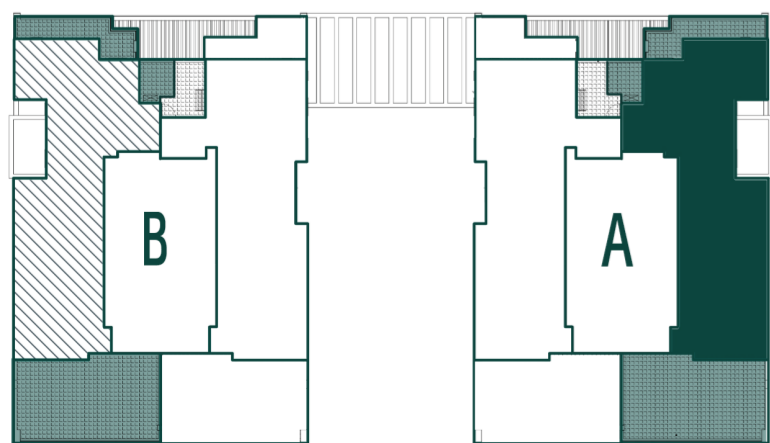

# שקד סנטרל

איכות חיים אורבנית בלב הטבע

מבית עץ השקד

**F1**

פנטהאוז 5 חדרים | קומה 17

בניין A כיוון: צפון, מזרח, דרום

בניין B כיוון: צפון, מערב, דרום

שטח הדירה 151 מ"ר

שטח המרפסות 87 מ"ר

\*כל הפרטים לעיל לרבות המידע, התמונות, ההדמיות, הריהוט וכי"ב הינם להמחשה בלבד ואין בהם כדי לחייב את היזמים בכל דרך ואופן שהו. את היזמים יחייבו רק הסכם מכר חתום כדן, וכן התשריטים, התוכניות והמפרטים שיצורפו לו. הריהוט להמחשה בלבד. טל.ח.